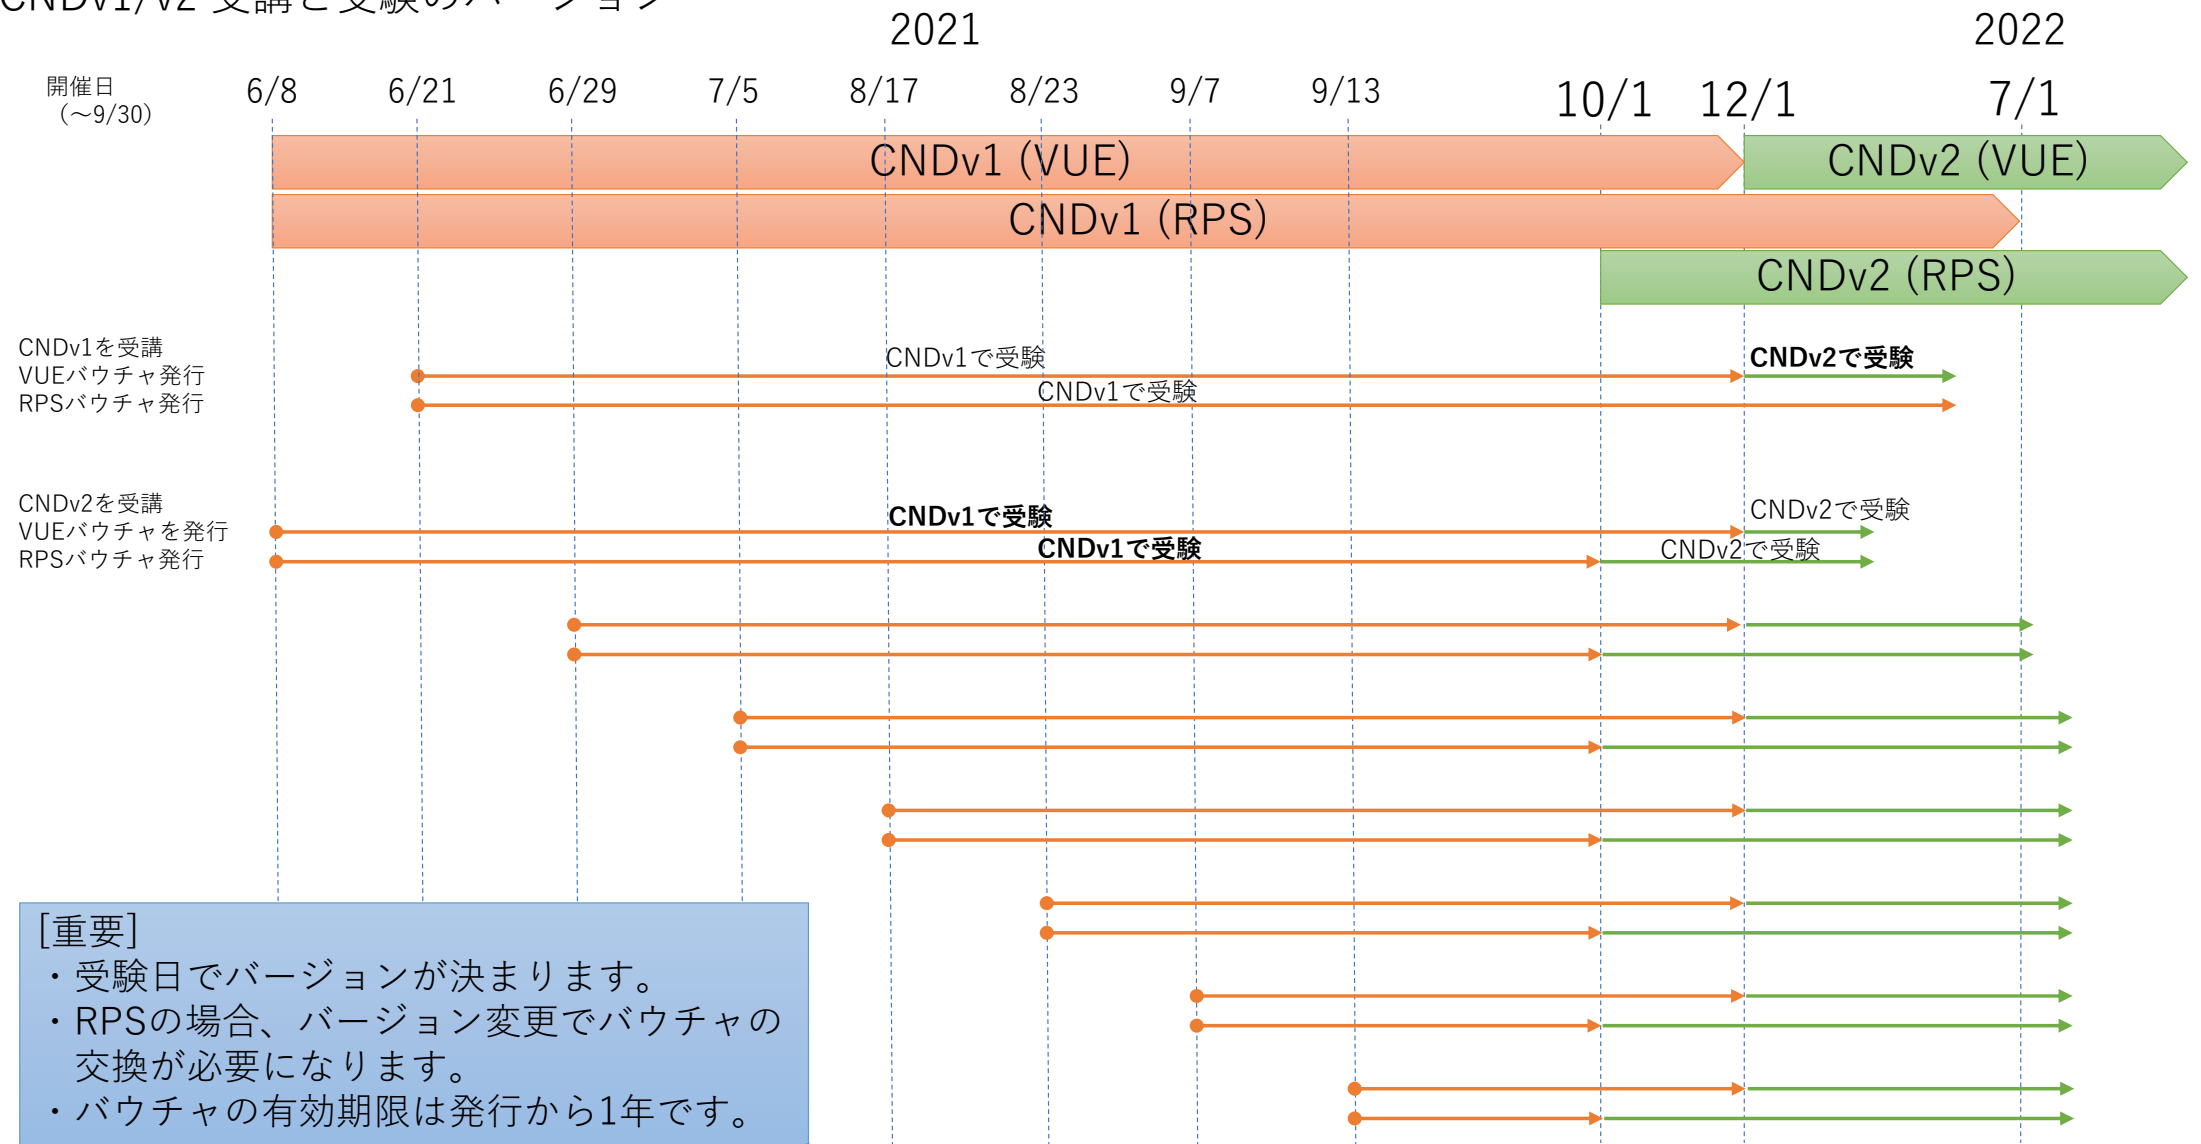

CEHv10/v11 受講と受験のバージョン

[重要]

- ・ 受験日でバージョンが決まります。
- ・ RPSの場合、バージョン変更でバウチャの交換が必要になります。
- ・ バウチャの有効期限は発行から1年です。

CNDv1/v2 受講と受験のバージョン

[重要]

- ・ 受験日でバージョンが決まります。
- ・ RPSの場合、バージョン変更でバウチャの交換が必要になります。
- ・ バウチャの有効期限は発行から1年です。