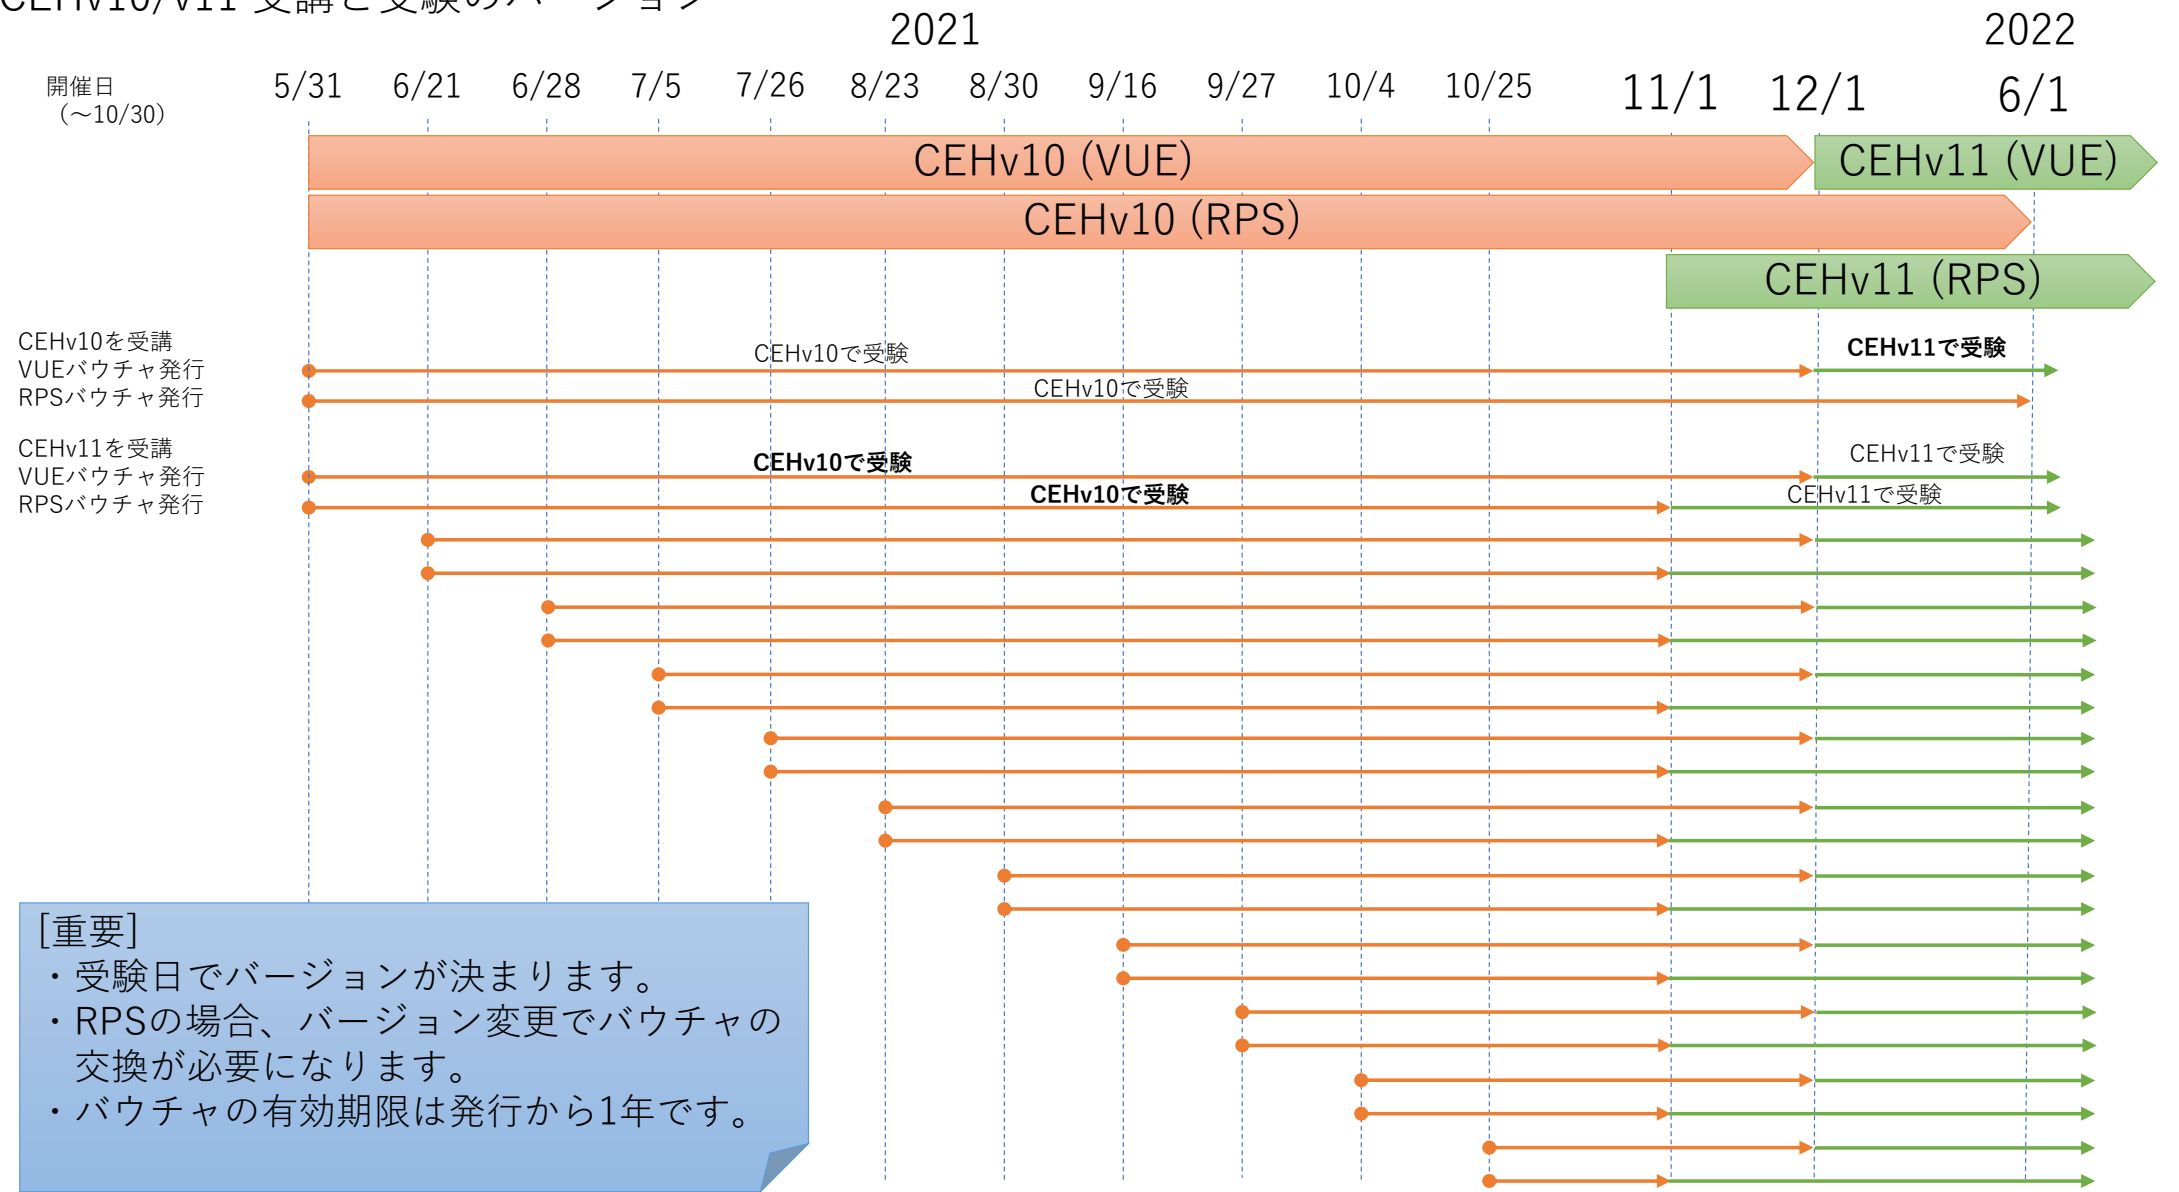

CEHv10/v11 受講と受験のバージョン

[重要]

- ・ 受験日でバージョンが決まります。
- ・ RPSの場合、バージョン変更でバウチャの交換が必要になります。
- ・ バウチャの有効期限は発行から1年です。

CNDv1/v2 受講と受験のバージョン

[重要]

- ・ 受験日でバージョンが決まります。
- ・ RPSの場合、バージョン変更でバウチャの交換が必要になります。
- ・ バウチャの有効期限は発行から1年です。